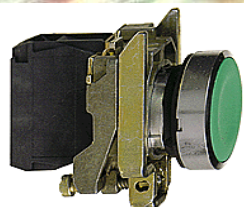

DIALOGO HOMBRE-MAQUINA

PULSADORES NO LUMINOSOS 22MM

XB4BA31

CODIGO	MODELO	COLOR	TIPO	CONTACTO
TM704412	XB4BA21	NEGRO	RASANTE	
TM704416	XB4BA31	VERDE	RASANTE	NA
TM704420	XB4BA42	ROJA	RASANTE	NC
TM704446	XB4BP31	VERDE	RASANTE C/CAPUCHON	NA
TM704452	XB4BP42	ROJA	RASANTE C/CAPUCHON	NC

XB4BP31

PULSADOR PARADA EMERGENCIA

CODIGO	MODELO	DIAMETRO	TIPO	CONTACTO
TM704842	XB4BS542	40MM	PULSAR-GIRAR	NC
TM704875	XB4BT42	40MM	PULSAR-TIRAR	NC

PULSADORES DOBLES NO LUMINOSO

CODIGO	MODELO	IP	CONTACTO
TM704604	XB4BL845	40	NA+NC

PILOTO LUMINOSO CON LED

CODIGO	MODELO	COLOR	TENSION
TM705050	XB4BVB3	VERDE	24VDC/AC
TM705051	XB4BVB4	ROJO	24VDC/AC
TM705052	XB4BVB5	AMARILLO	24VDC/AC
TM705054	XB4BVG3	VERDE	48-120VAC
TM705055	XB4BVG4	ROJO	48-120VAC
TM705056	XB4BVG5	AMARILLO	48-120VAC
TM705060	XB4BVM1	BLANCO	230-240VAC
TM705062	XB4BVM3	VERDE	230-240VAC
TM705064	XB4BVM4	ROJO	230-240VAC
TM705066	XB4BVM5	AMARILLA	230-240VAC

MANETA CORTA

MANETA LARGA

CON LLAVE

BLOQUES DE CONTACTO

CODIGO	MODELO	CONTACTO
TM707101	ZBE-101	NA
TM707102	ZBE-102	NC

ZBE-101

BLOQUES LUMINOSOS

CODIGO	MODELO	COLOR	TENSION
TM707146	ZBV-B3	VERDE	24VDC/AC
TM707147	ZBV-B4	ROJO	24VDC/AC
TM707151	ZBV-G3	VERDE	48-120VAC
TM707152	ZBV-G4	ROJO	48-120VAC
TM707156	ZBV-M3	VERDE	230-240VAC
TM707157	ZBV-M4	ROJO	230-240VAC