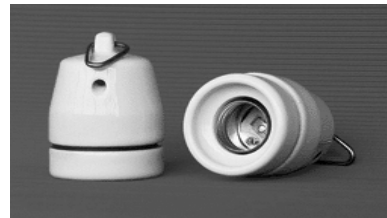

ART.1129

PORTALAMPARAS LOZA

CODIGO	MODELO	BASE	DESCRIPCION
IL301561	1125	E27	Base recta 400W-250V
IL301560	1128	E27	Portalámpara interperie 1000W - 250V
IL301529	1129	E27	Portalámpara con anillo para colgar 250V
IL301535	9135	E40	Portalámpara interperie 1500W - 600V
IL301536	9136	E40	Portalámpara para alumbrado público
IL301538	9155	E40	Portalámpara para alumbrado público
IL301565	9177	E27	portalampara para Foco embutido(R63)