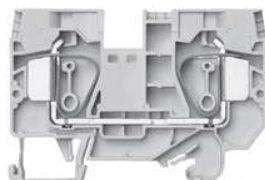

**Bornes tipo tornillo(fijacion sobre rieles)**

CODIGO	REFERENCIA	SECCION	PASO	CONEXIÓN
TM039060	AB1-VV235U	2,5mm ²	5	0,5-2,5mm ²
TM039061	AB1-VV435U	4mm ²	6	0,5-4mm ²
TM039062	AB1-VV635U	6mm ²	8	0,5-6mm ²
TM039064	AB1-VV1035U	10mm ²	10	2,5-10mm ²
TM039066	AB1-VV1635U	16mm ²	12	4-16mm ²
TM039068	AB1-VV3535U	35mm ²	16	10-35mm ²

CODIGO	REFERENCIA	SECCION	PASO	CONEXIÓN
TM039373	AB1-TP435U	4mm ²	6	0,5-4mm ²
TM039374	AB1-TP635U	6mm ²	8	0,5-6mm ²
TM039375	AB1-TP1035U	10mm ²	10	2,5-10mm ²
TM039376	AB1-TP1635U	16mm ²	12	4-16mm ²
TM039377	AB1-TP3535U	35mm ²	16	10-35mm ²

Bornes libre mantencion

CODIGO	REFERENCIA	SECCION	PASO	CONEXIÓN
TM709001	AB1-RRN235U2GR	2,5mm ²	6	0,13-2,5mm ²
TM709002	AB1-RRN435U2GR	4mm ²	6	0,13-2,5mm ²
TM709003	AB1-RRN635U2GR	6mm ²	8	0,2-6mm ²
TM709004	AB1-RRN1035U2GR	10mm ²	10	0,2-10mm ²
TM709005	AB1-RRN1635U2GR	16mm ²	12	0,2-16mm ²
TM709006	AB1-RRN3535U2GR	35mm ²	16	2,5-35mm ²